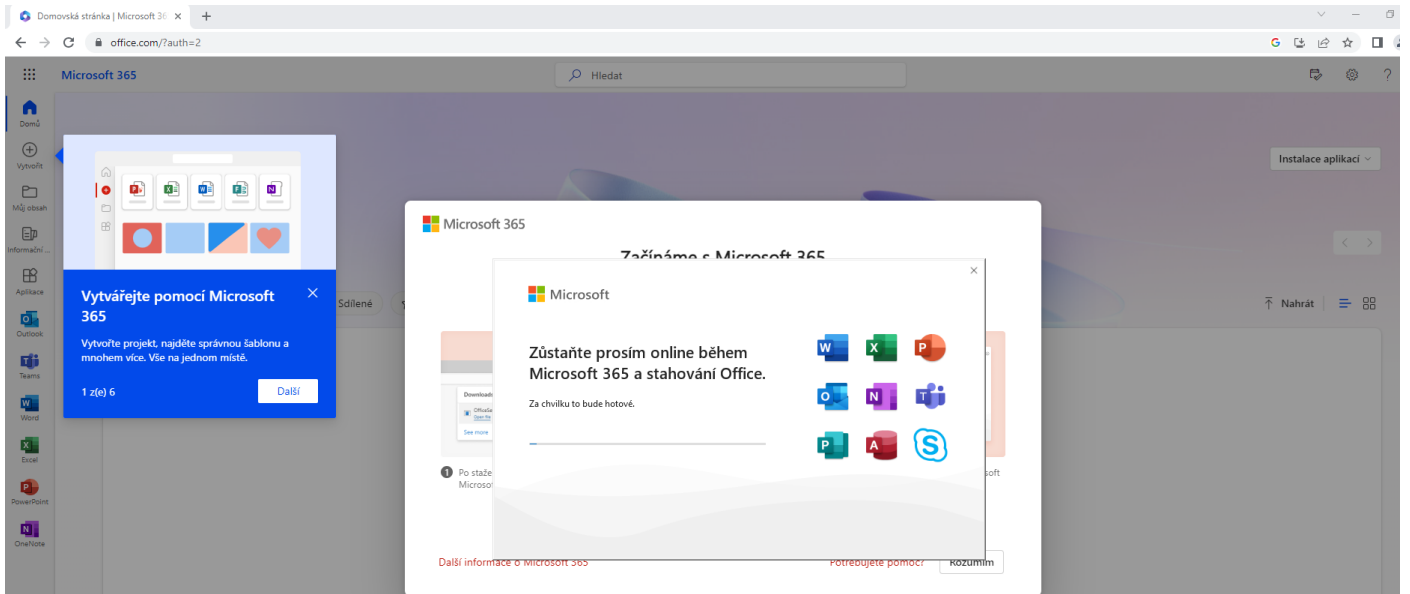

Návod na instalaci balíčku Microsoft Office 365

pro žáky ZŠ Mostiště

1. Otevřete internetový prohlížeč a do adresního řádku napište **office.com**, poté se přihlaste údaji, které jste obdrželi ve škole.

Hledat

Instalace aplikací

Vytvářejte pomocí Microsoft 365

Vytvořte projekt, najděte správnou šablonu a mnohem více. Vše na jednom místě.

1 z(e) 6

Další

Začínáme

Začněte si přizpůsobovat prostředí Microsoft 365 vytvořením něčeho nového.

Vytvořit nové Prozkoumat aplikace

Doporučené

Rychlý přístup

Vše Naposledy otevřené Sdílené Oblíbené +

Nahrát

Váš názor

9:22 07.08.2023

Instalace proběhne bez problémů v případě, že na zařízení není nainstalován jiný balíček Microsoft Office!

Ještě vás čeká několik oken tohoto typu:

Při potvrzování je třeba vybrat Microsoft 365!

A je hotovo!

Po ukončení práce se můžete odhlásit zde.

Microsoft 365

Hledat

zsmostiste.cz

Odhlásit se