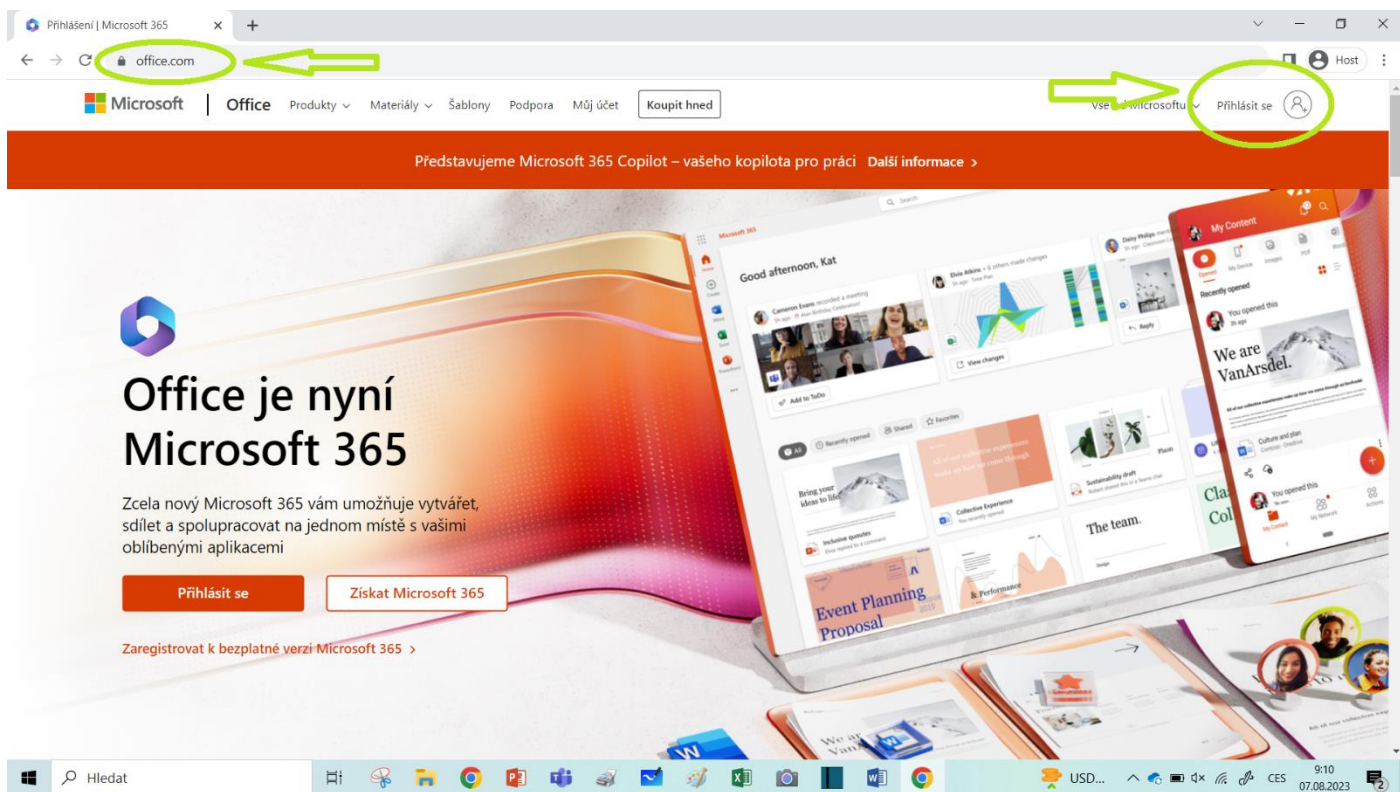

Návod na instalaci balíčku Microsoft Office 365

pro žáky ZŠ Mostiště

1. Otevřete internetový prohlížeč a do adresního řádku napište **office.com**, poté se přihlaste údaji, které jste obdrželi ve škole.

- Po prvním přihlášení budete vyzváni ke změně hesla.
Připravte si silné heslo, které bude mít alespoň 12 znaků.

Microsoft

hana.testova@zsmostiste.cz

Aktualizujte si heslo.

Je potřeba, abyste si aktualizovali heslo, protože je to poprvé, co se přihlašujete, nebo protože platnost vašeho hesla vypršela.