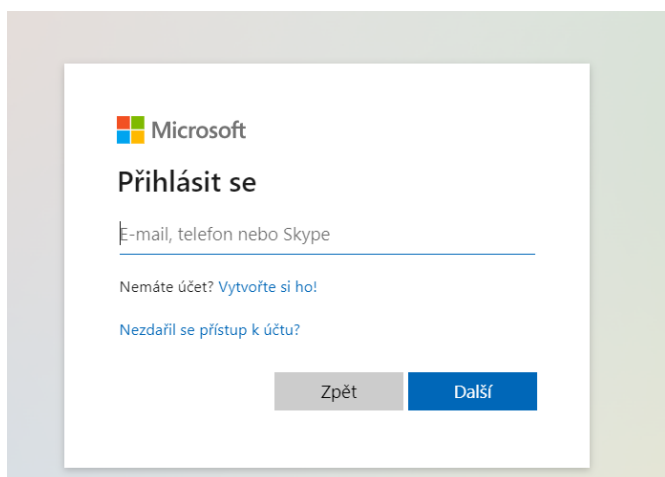

Návod na instalaci balíčku Microsoft Office 365

pro žáky ZŠ Mostiště

1. Otevřete internetový prohlížeč a do adresního řádku napište **office.com**, poté se přihlaste údaji, které jste obdrželi ve škole.

- Po prvním přihlášení budete vyzváni ke změně hesla.
Připravte si silné heslo, které bude mít alespoň 12 znaků.

Microsoft

hana.testova@zsmostiste.cz

Aktualizujte si heslo.

Je potřeba, abyste si aktualizovali heslo, protože je to poprvé, co se přihlašujete, nebo protože platnost vašeho hesla vypršela.