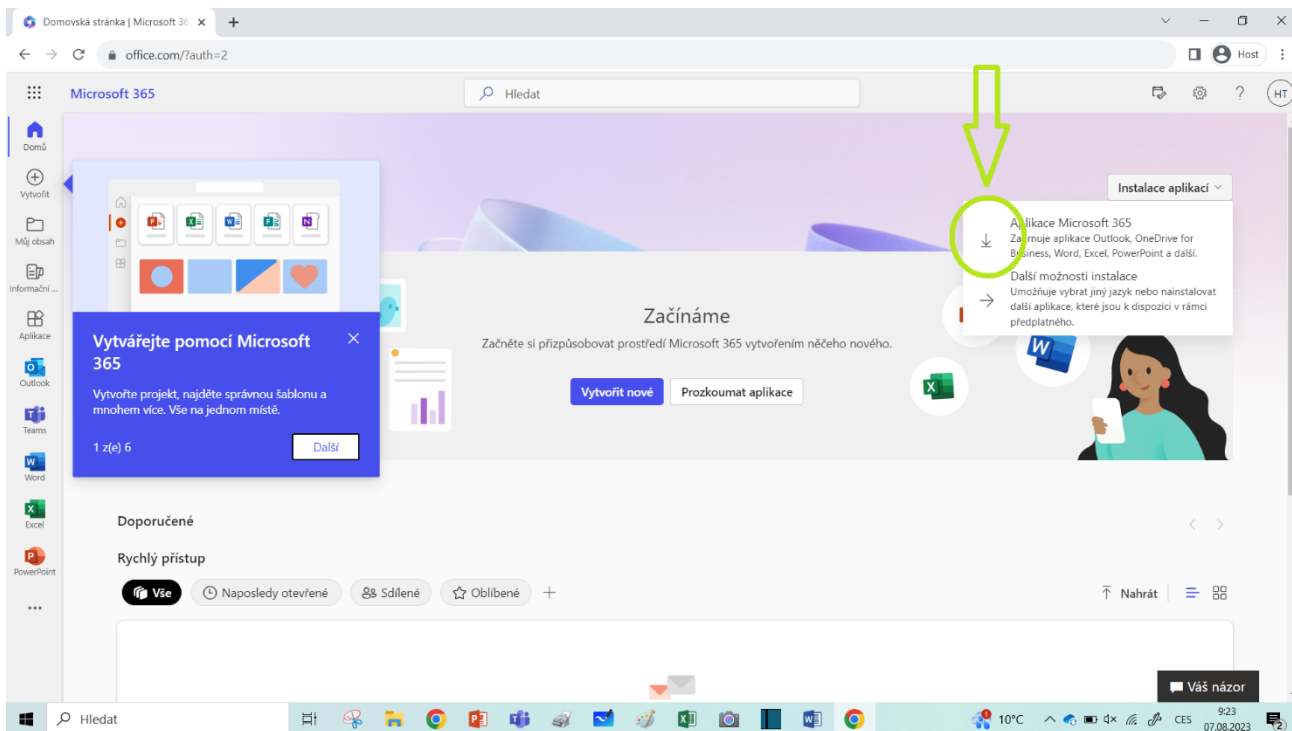

Návod na instalaci balíčku Microsoft Office 365

pro žáky ZŠ Mostiště

1. Otevřete internetový prohlížeč a do adresního řádku napište **office.com**, poté se přihlaste údaji, které jste obdrželi ve škole.

Hledat

Instalace aplikací

Vytvářejte pomocí Microsoft 365

Vytvořte projekt, najděte správnou šablonu a mnohem více. Vše na jednom místě.

1 z(e) 6

Další

Začínáme

Začněte si přizpůsobovat prostředí Microsoft 365 vytvořením něčeho nového.

Vytvořit nové Prozkoumat aplikace

Doporučené

Rychlý přístup

Vše Naposledy otevřené Sdílené Oblíbené +

Nahrát

Váš názor

9:22 07.08.2023

Instalace proběhne bez problémů v případě, že na zařízení není nainstalován jiný balíček Microsoft Office!