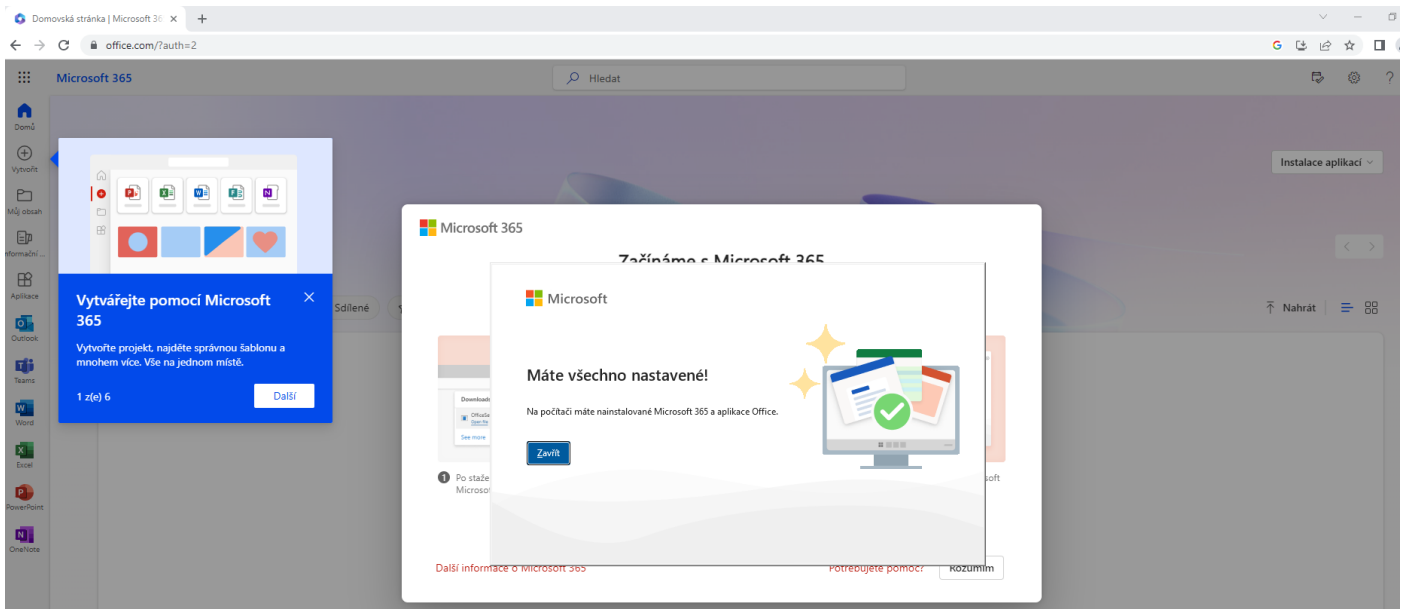

A je hotovo!