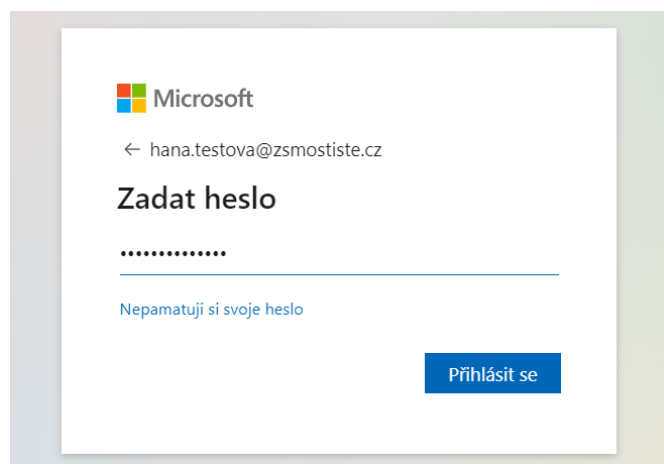

Návod na instalaci balíčku Microsoft Office 365

pro žáky ZŠ Mostiště

1. Otevřete internetový prohlížeč a do adresního řádku napište **office.com**, poté se přihlaste údaji, které jste obdrželi ve škole.

- Po prvním přihlášení budete vyzváni ke změně hesla.
Připravte si silné heslo, které bude mít alespoň 12 znaků.

Microsoft

hana.testova@zsmostiste.cz

Aktualizujte si heslo.

Je potřeba, abyste si aktualizovali heslo, protože je to poprvé, co se přihlašujete, nebo protože platnost vašeho hesla vypršela.

.....|

Nové heslo

Potvrzení hesla

Přihlásit se

- Nainstalujte si aplikace Microsoft Office 365.

Domovská stránka | Microsoft 365

office.com/?auth=2

Microsoft 365