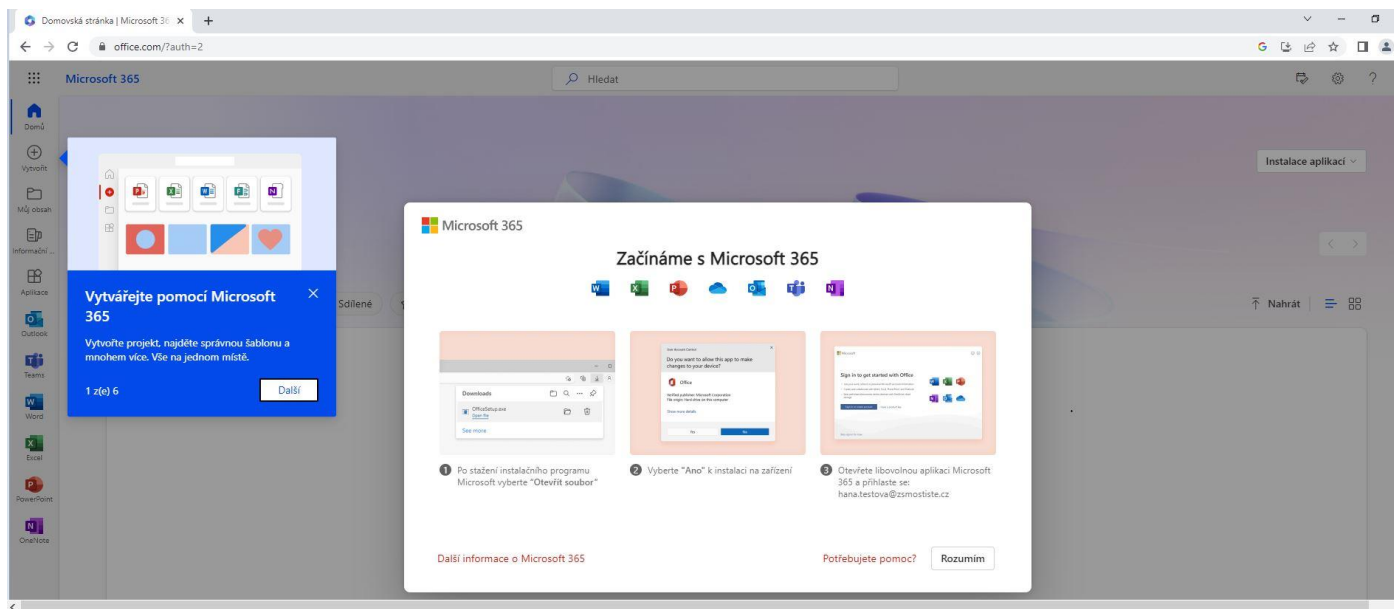

Hledat

Instalace aplikací

Vytvářejte pomocí Microsoft 365

Vytvořte projekt, najděte správnou šablonu a mnohem více. Vše na jednom místě.

1 z(e) 6

Další

Začínáme

Začněte si přizpůsobovat prostředí Microsoft 365 vytvořením něčeho nového.

Vytvořit nové Prozkoumat aplikace

Doporučené

Rychlý přístup

Vše Naposledy otevřené Sdílené Oblíbené +

Nahrát

Váš názor

9:22 07.08.2023

Instalace proběhne bez problémů v případě, že na zařízení není nainstalován jiný balíček Microsoft Office!

Ještě vás čeká několik oken tohoto typu:

Při potvrzování je třeba vybrat Microsoft 365!

A je hotovo!

Po ukončení práce se můžete odhlásit zde.

Microsoft 365

Hledat

zsmostiste.cz

Odhlásit se